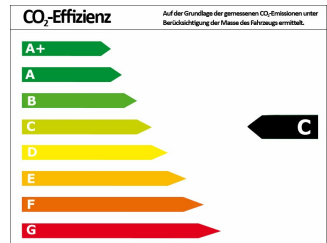

HYUNDAI i30 1.5 T-GDI 48V-Hybrid iMT N Line

Tageszulassung

Druckdatum: 20.01.2021

Preis: 25.990 € MwSt. ausweisbar

Fahrzeugnummer: 80025

Fahrzeugdaten

Leistung	118 kW (160 PS)
Erstzulassung	10/2020
Farbe	grau (Dark Knight)
Kilometerstand	5 km
Getriebe	Schaltgetriebe
Fahrzeugart	Tageszulassung
Kraftstoffart	Hybrid
Aufbauart	Kombi

Verbrauch und Umwelt

Effizienzklasse	C
CO ₂ -Ausstoß komb.*	128 g/km
Verbr. innerorts*	7,00 l/100km
Verbr. außerorts*	4,90 l/100km
Verbr. kombiniert*	5,70 l/100km

*) Weitere Informationen zum offiziellen Kraftstoffverbrauch und den offiziellen spezifischen CO₂-Emissionen neuer Personenkraftwagen können dem „Leitfaden über den Kraftstoffverbrauch, die CO₂-Emissionen und den Stromverbrauch neuer Personenkraftwagen“ entnommen werden, der an allen Verkaufsstellen und bei der Deutschen Automobil Treuhand GmbH (DAT) unentgeltlich erhältlich ist.