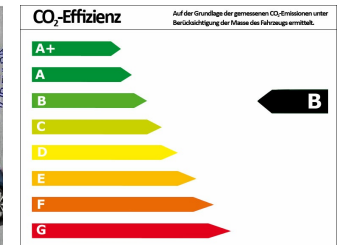

HYUNDAI Kona Trend 2WD *NAVIGATION*

Neufahrzeug

Druckdatum: 23.02.2019

Preis: 20.790 € MwSt. ausweisbar

Fahrzeugnummer: 268701182

Fahrzeugdaten

Leistung	88 kW (120 PS)
Farbe	rot ()

Verbrauch und Umwelt

Effizienzklasse	B
CO2-Ausstoß komb.*	117 g/km
Verbr. innerorts*	6,00 l/100km
Verbr. Außerorts*	4,70 l/100km
Verbr. kombiniert*	5,20 l/100km

*) Weitere Informationen zum offiziellen Kraftstoffverbrauch und den offiziellen spezifischen CO2-Emissionen neuer Personenkraftwagen können dem „Leitfaden über den Kraftstoffverbrauch, die CO2-Emissionen und den Stromverbrauch neuer Personenkraftwagen“ entnommen werden, der an allen Verkaufsstellen und bei der Deutschen Automobil Treuhand GmbH (DAT) unentgeltlich erhältlich ist.