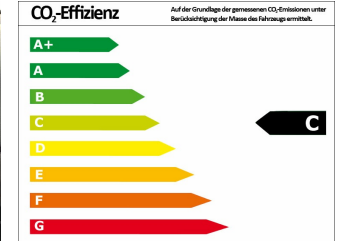

HYUNDAI ix20 1.4

Gebrauchtwagen

Druckdatum: 20.01.2021

Preis: 8.990 €

Fahrzeugnummer: 223158

Fahrzeugdaten

Leistung	66 kW (90 PS)
Erstzulassung	09/2016
Farbe	silber (Platinum Silber)
Kilometerstand	66.000 km
Getriebe	Schaltgetriebe
Fahrzeugart	Gebrauchtwagen
Kraftstoffart	Benzin
Aufbauart	Van

Verbrauch und Umwelt

Effizienzklasse	C
CO₂-Ausstoß komb.*	130 g/km
Verbr. innerorts*	6,60 l/100km
Verbr. außerorts*	5,10 l/100km
Verbr. kombiniert*	5,60 l/100km

*) Weitere Informationen zum offiziellen Kraftstoffverbrauch und den offiziellen spezifischen CO₂-Emissionen neuer Personenkraftwagen können dem „Leitfaden über den Kraftstoffverbrauch, die CO₂-Emissionen und den Stromverbrauch neuer Personenkraftwagen“ entnommen werden, der an allen Verkaufsstellen und bei der Deutschen Automobil Treuhand GmbH (DAT) unentgeltlich erhältlich ist.

Ausstattung

- Elektron. Stabilitätsprogramm (ESP)
- Antiblockiersystem (ABS)
- Elektr. Fensterheber
- ASR
- Außenspiegel elektrisch
- USB
- Servolenkung
- Klimaanlage
- Garantie
- Metallic
- Klimatisierung

Weber & Diel Automobile GmbH

Dr. Raabe Str. 4-6 · 36100 Petersberg

Tel.: 0661 9338338 · Fax: 0661 9338338 · info@hyundai-fulda.de

Für die inhaltliche Richtigkeit der Darstellung wird keine Haftung übernommen. Es handelt sich nicht um ein konkretes annahmefähiges Angebot. Zwischenverkauf der Produkte vorbehalten. Verbindliche Informationen nur bei Ihrem Partner Weber & Diel Automobile GmbH.