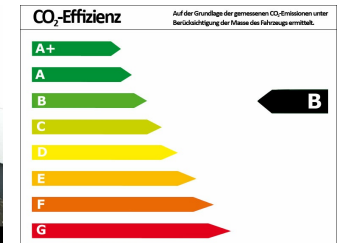

HYUNDAI Santa Fe Premium *Sofort verfügbar*

Neufahrzeug

Druckdatum: 23.02.2019

Preis: 47.990 € MwSt. ausweisbar

Fahrzeugnummer: 119870

Fahrzeugdaten

Leistung	147 kW (200 PS)
Farbe	schwarz ()

Verbrauch und Umwelt

Effizienzklasse	B
CO ₂ -Ausstoß komb.*	174 g/km
Verbr. innerorts*	7,80 l/100km
Verbr. Außerorts*	5,90 l/100km
Verbr. kombiniert*	6,60 l/100km

*) Weitere Informationen zum offiziellen Kraftstoffverbrauch und den offiziellen spezifischen CO₂-Emissionen neuer Personenkraftwagen können dem „Leitfaden über den Kraftstoffverbrauch, die CO₂-Emissionen und den Stromverbrauch neuer Personenkraftwagen“ entnommen werden, der an allen Verkaufsstellen und bei der Deutschen Automobil Treuhand GmbH (DAT) unentgeltlich erhältlich ist.