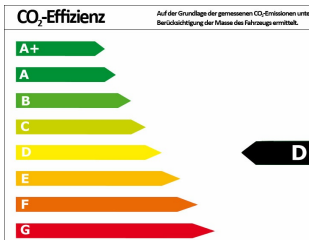

HYUNDAI i30 Weber & Diel

Gebrauchtfahrzeug

Druckdatum: 21.11.2019

Preis: 14.290 € MwSt. ausweisbar

Fahrzeugnummer: 107276; 107167; 104230

Fahrzeugdaten

Leistung	73 kW (99 PS)
Erstzulassung	06/2019
Farbe	grau ()

Verbrauch und Umwelt

Effizienzklasse	D
CO₂-Ausstoß komb.*	143 g/km
Verbr. innerorts*	7,90 l/100km
Verbr. Außerorts*	5,20 l/100km
Verbr. kombiniert*	6,20 l/100km

*) Weitere Informationen zum offiziellen Kraftstoffverbrauch und den offiziellen spezifischen CO₂-Emissionen neuer Personenkraftwagen können dem „Leitfaden über den Kraftstoffverbrauch, die CO₂-Emissionen und den Stromverbrauch neuer Personenkraftwagen“ entnommen werden, der an allen Verkaufsstellen und bei der Deutschen Automobil Treuhand GmbH (DAT) unentgeltlich erhältlich ist.

Ausstattung

- Elektron. Stabilitätsprogramm (ESP)
- Antiblockiersystem (ABS)
- Elektrische Fenster
- ASR
- Multifunktionslenkrad
- Servolenkung
- Mwst. ausweisbar
- Garantie
- Metallic
- Aussenspiegel elektrisch

Weber & Diel Automobile GmbH

Dr. Raabe Str. 4-6 · 36100 Petersberg

Tel.: 0661 9338338 · Fax: 0661 9338338 · info@hyundai-fulda.de

Für die inhaltliche Richtigkeit der Darstellung wird keine Haftung übernommen. Es handelt sich nicht um ein konkretes annahmefähiges Angebot. Zwischenverkauf der Produkte vorbehalten. Verbindliche Informationen nur bei Ihrem Partner Weber & Diel Automobile GmbH.